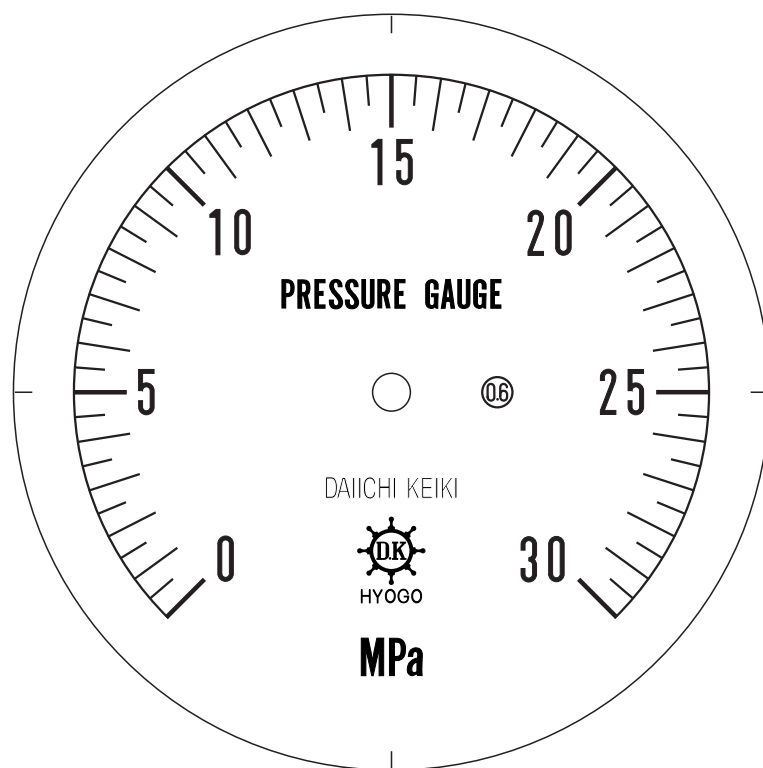

# ■ 圧力計文字板

精度等級	大きさ	圧力範囲	目盛数
0.6級品	100φ	0~30MPa	60

■このページをA4用紙に印刷していただきますと文字板が原寸で出力されます。  
※印刷設定「用紙に合わせてページを縮小」のチェックを外してからご出力ください。

株式会社 第一計器製作所

<http://www.daiichikeiki.co.jp>